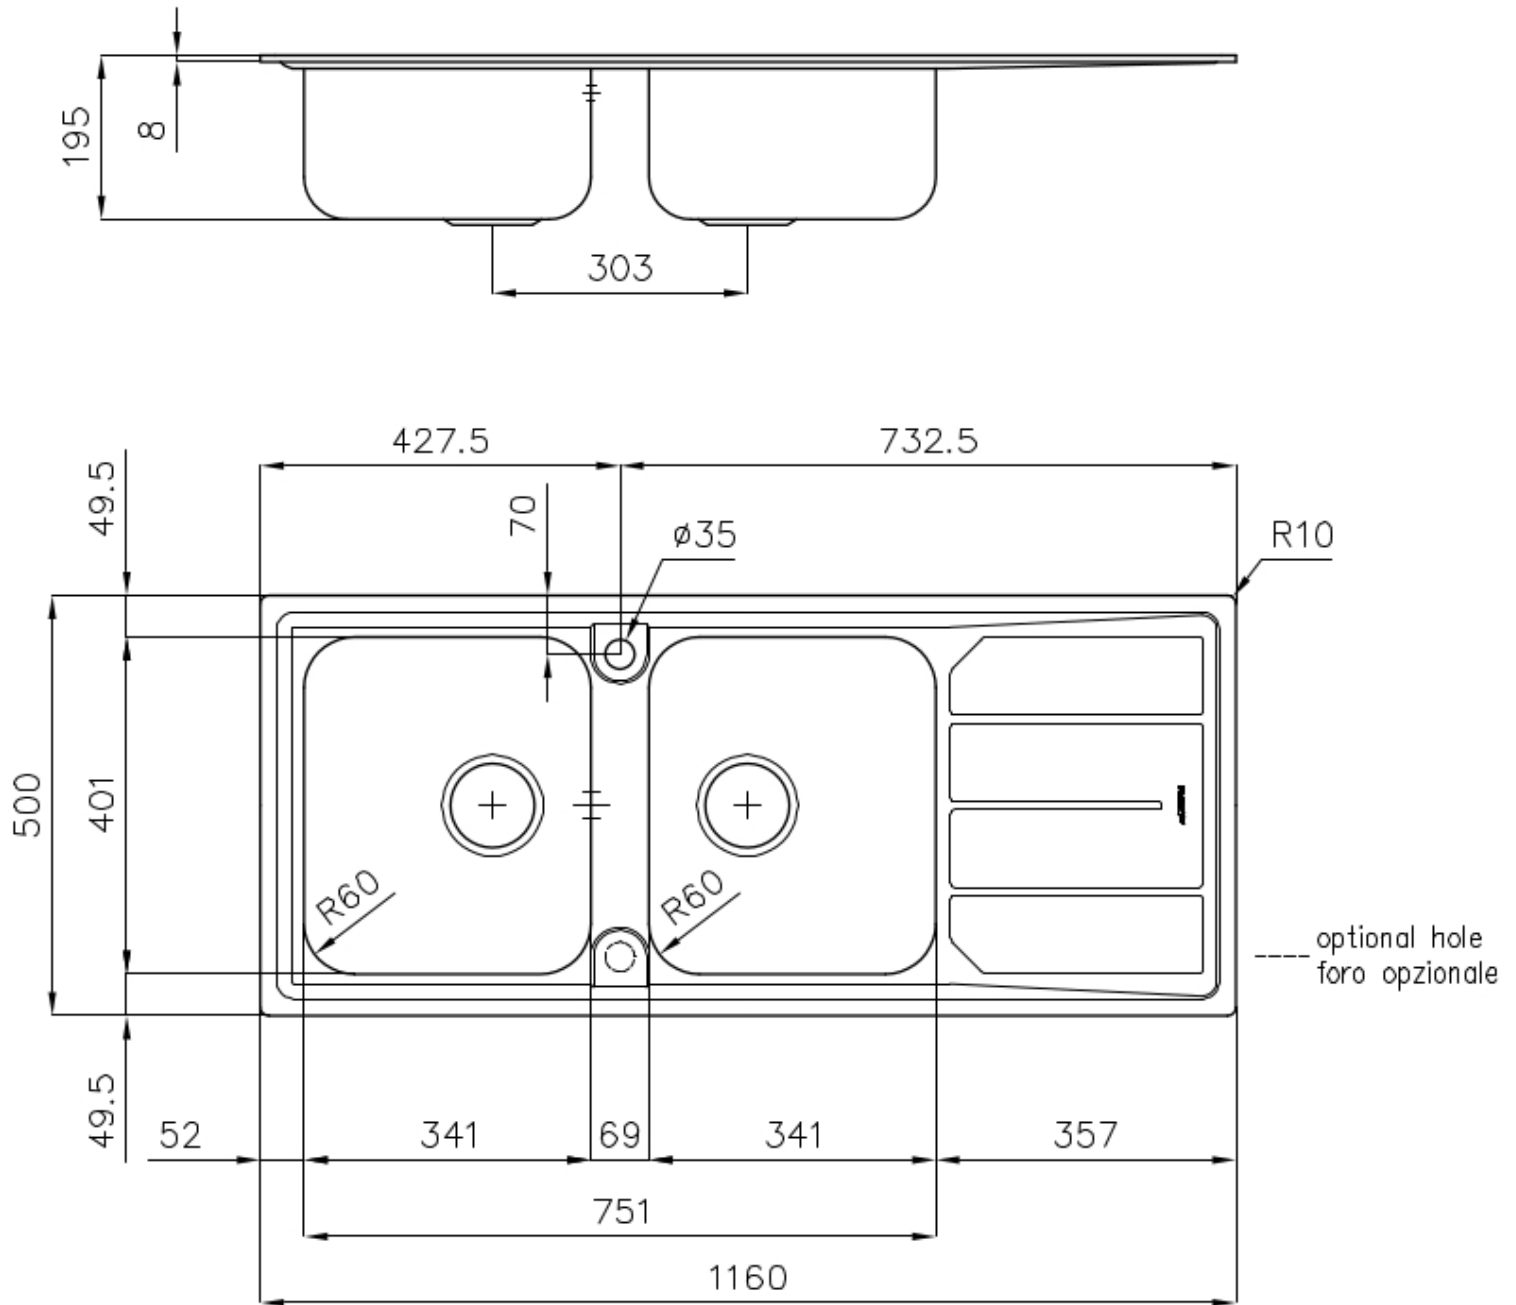

L'évier peut être personnalisé avec l'exécution sur demande lors de la commande de trous supplémentaires, qui peuvent être utilisés pour les mitigeurs à double trou, pour les vidanges avec télécommande ou pour l'installation de distributeurs de savon. Les positions sont marquées sur les dessins par des trous en pointillés.

Dimensions 1160x500 mm

Équipement standard Crochets de fixation, joint, vidange, trop-plein et siphon, Emballage en boîte

Trous mitigeur 1 trou en standard - 2ème trou sur demande

Trou d'encastrement 1140x480 mm

Égouttoir Oui

Largeur 116 cm

Mesure cuve 341x400mm

Numéro cuves 2 cuves

Vidange Vidange de 3,5

DESSINS TECHNIQUES

ACCESSOIRES OPTIONNELS

Cuvette blanche
8153 100